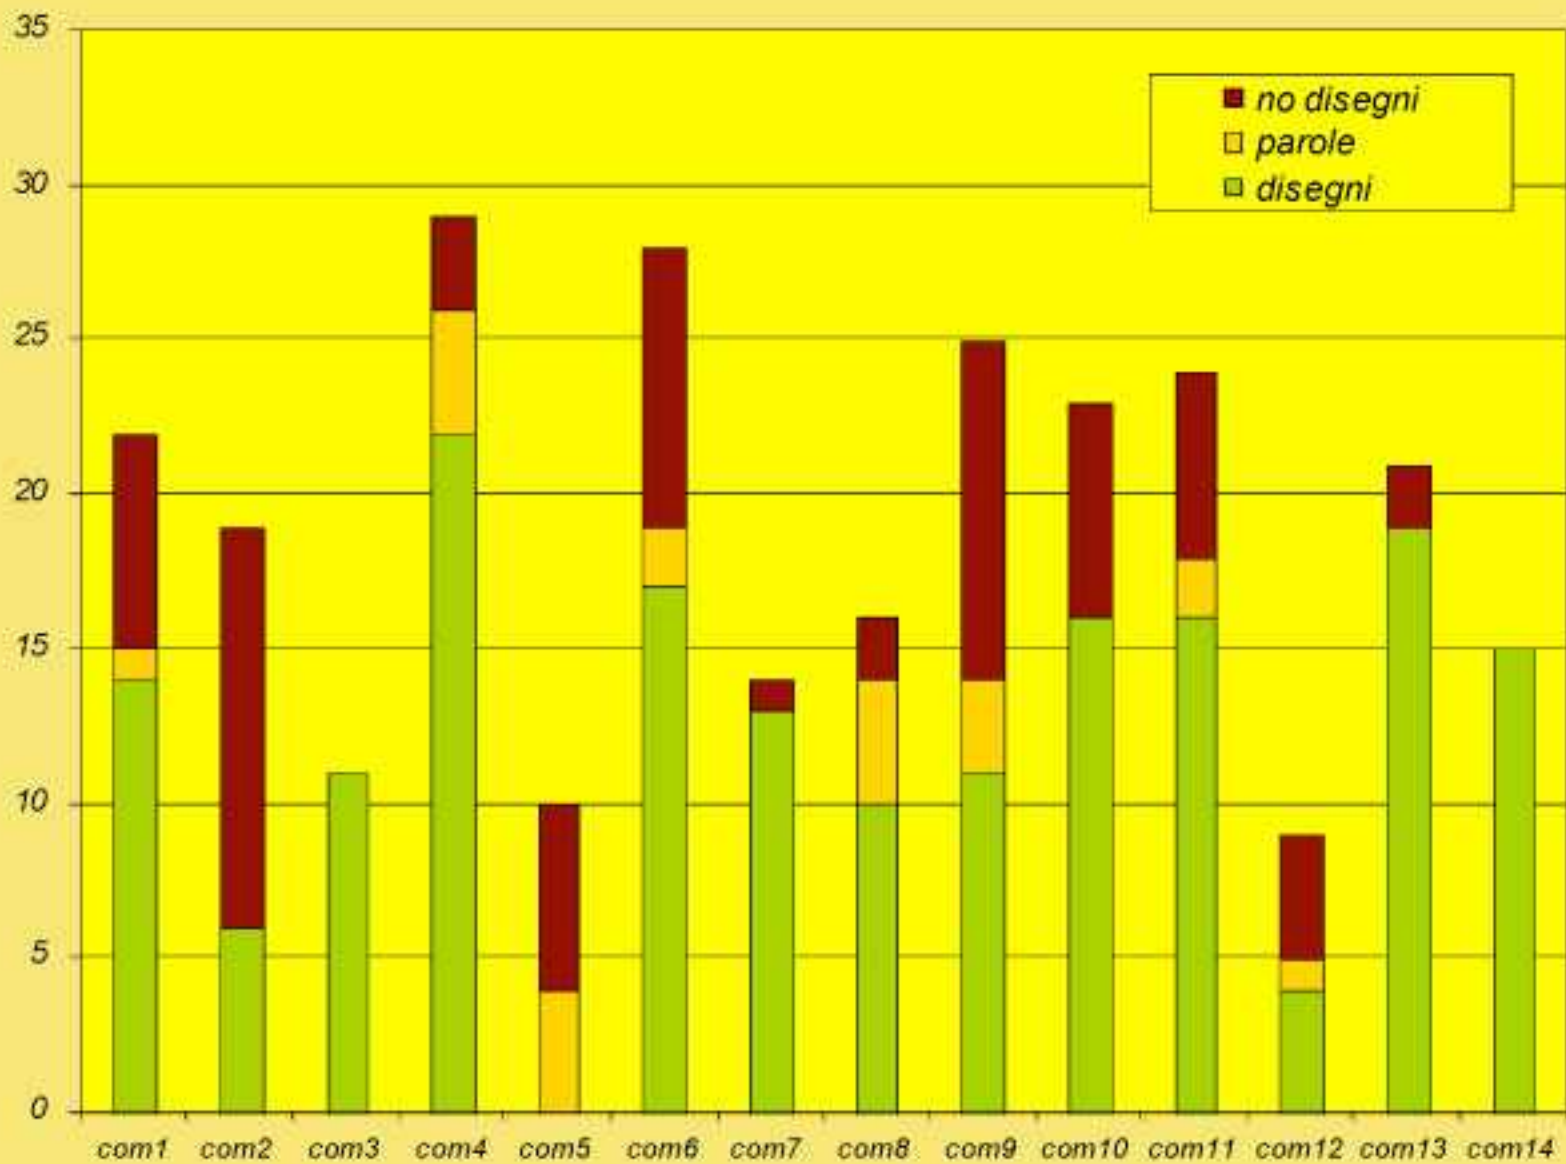

Immagini

Nella seconda parte del questionario viene chiesto agli operatori di esprimere con un'immagine le situazione delle riunioni di équipe.

Totale questionari 266

Totale disegni 174

Totale frasi 21

Confusione-Organizzazione

Dispersione-Coesione

Integrazione-Scissione

Agonismo-Cooperazione

Alta intensità emotiva- freddezza formalismo

Alta intensità emotiva- formalismo freddezza

*“Vedo una nave in un
oceano in burrasca.
Talvolta alcuni
passeggeri vengono buttati
in mare come in pasto agli
squali”*

Isolamento - senso di appartenenza

Paritetico - gerarchico

Paritetico - gerarchico

"La Bosnia degli anni '90: paesaggio di una città lacerata, semideserta, la gente nascosta o impaurita che scappa, mentre soldati con i carroarmati sparano.

Il colore prevalente è grigio-mattone ed il cielo è coperto"

Nota: "disegno eseguito insieme ad un ospite della comunità"